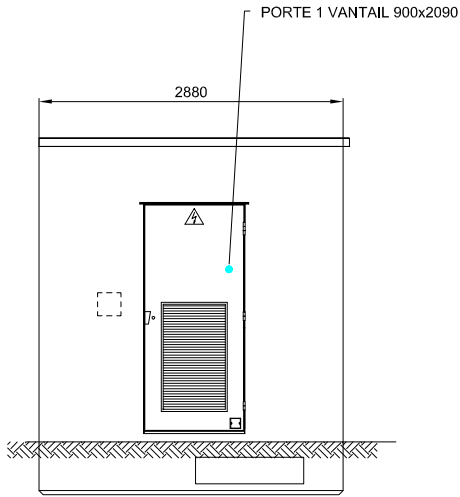

EXEMPLE SHELTER TELECOM ADSL
6.00x2.88x3.38
AVEC VIDE TECHNIQUE

VUE DE DROITE

FACE AVANT

VUE DE GAUCHE

FACE ARRIERE

VUE EN PLAN

MATERLIGNES :
Z.I. Claude Bernard 41 800 Montoire Sur Le Loir
Tél. : 02.54.86.50.50 Fax : 02.54.86.51.51