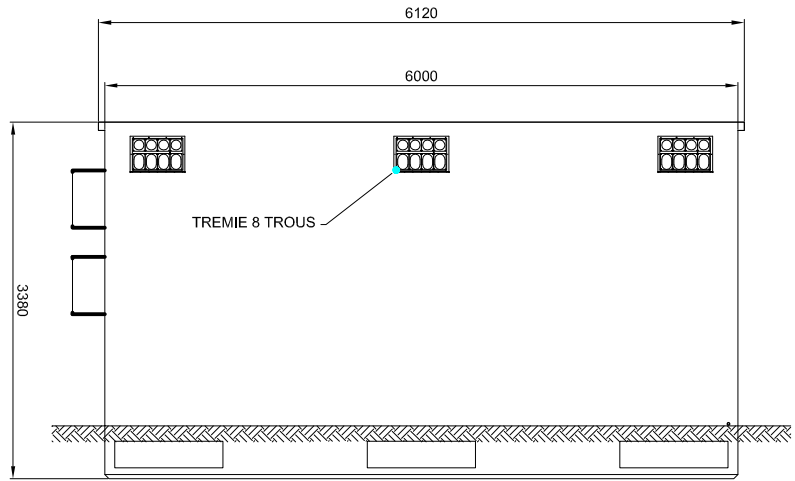

EXEMPLE SHELTER TELECOM ADSL
6.00x2.88x3.38
AVEC VIDE TECHNIQUE

VUE DE DROITE

FACE AVANT

VUE DE GAUCHE

FACE ARRIERE

VUE EN PLAN

MATERLIGNES :
Z.I. Claude Bernard 41 800 Montoire Sur Le Loir
Tél. : 02.54.86.50.50 Fax : 02.54.86.51.51