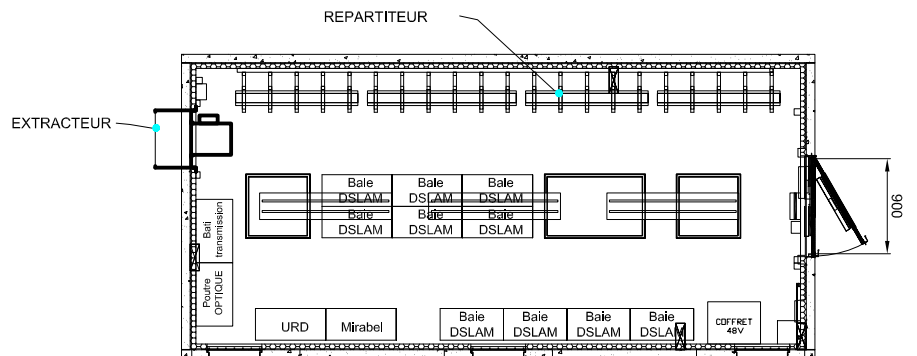

EXEMPLE SHELTER TELECOM ADSL
6.00x2.88x3.38
AVEC VIDE TECHNIQUE

VUE DE DROITE

FACE AVANT

VUE DE GAUCHE

FACE ARRIERE

VUE EN PLAN

MATERLIGNES :
Z.I. Claude Bernard 41 800 Montoire Sur Le Loir
Tél. : 02.54.86.50.50 Fax : 02.54.86.51.51