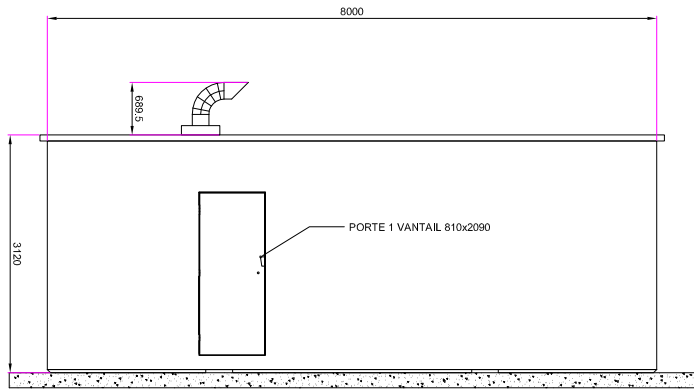

EXEMPLE GROUPE ELECTROGENE
8.00x2.50x3.12
SANS VIDE TECHNIQUE

VUE DE DROITE

FACE AVANT

VUE DE GAUCHE

FACE ARRIERE

VUE EN COUPE

VUE EN PLAN

MATERLIGNES :
Z.I. Claude Bernard 41 800 Montoire Sur Le Loir
Tél. : 02.54.86.50.50 Fax : 02.54.86.51.51