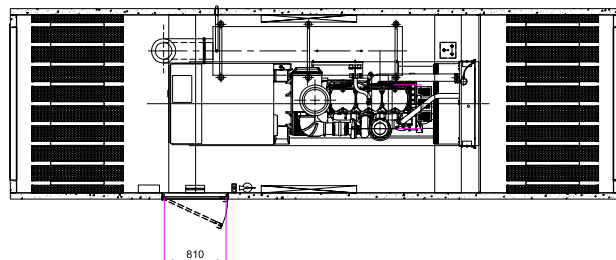

EXEMPLE GROUPE ELECTROGENE
8.00x2.50x3.12
SANS VIDE TECHNIQUE

VUE DE DROITE

FACE AVANT

VUE DE GAUCHE

FACE ARRIERE

VUE EN COUPE

VUE EN PLAN

MATERLIGNES :
Z.I. Claude Bernard 41 800 Montoire Sur Le Loir
Tél. : 02.54.86.50.50 Fax : 02.54.86.51.51